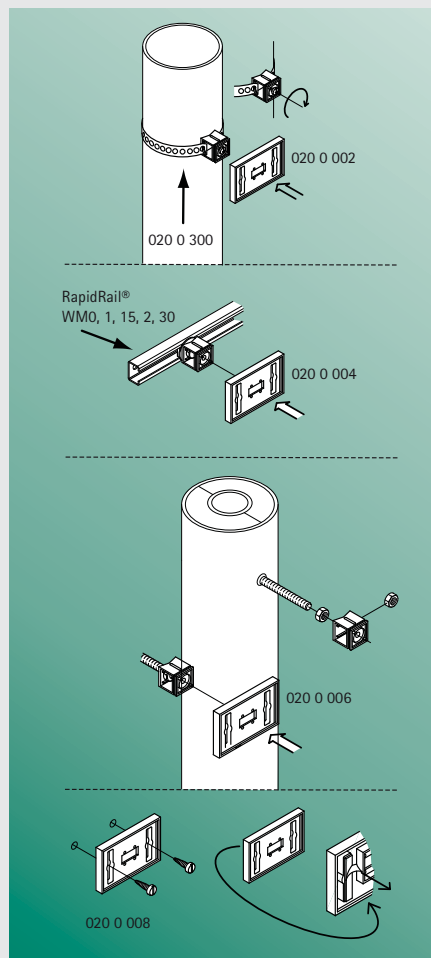

BIS IKS-2000®

¿Por qué colocar identificaciones en tuberías?

Cada vez es más importante indicar el contenido de tuberías. En caso de emergencia es importante tener un acceso rápido a información acerca del contenido y la

dirección posible de las tuberías en cuestión. Además la identificación de tuberías permite un acceso más rápido para las tareas de mantenimiento.

Exposición comercial instantánea

BIS IKS-2000® es una solución profesional y personal para la identificación de tuberías. Junto con la información relativa al contenido de la tubería, el proveedor puede imprimir su nombre, logotipo e información adicional en la tarjeta.

Características y ventajas

- Aspecto profesional
- Opciones flexibles de impresión
- Fácil instalación
- Muchas opciones de fijación
- Acceso rápido a la información
- Exposición comercial duradera

Opciones de fijación

BIS IKS-2000® está disponible en dos variantes de fijación.

La primera está pensada para la fijación a una tubería, principalmente para el contenido de la tubería e información del proveedor. La fijación a tubería para soportes de tarjeta BIS IKS-2000® se instala con la correa de fijación BIS IKS-2000®.

La segunda variante es para la fijación a pared. La fijación a pared para soportes de tarjeta BIS IKS-2000® tiene dos tiras autoadhesivas en la parte trasera, pero se puede fijar también con tornillos.