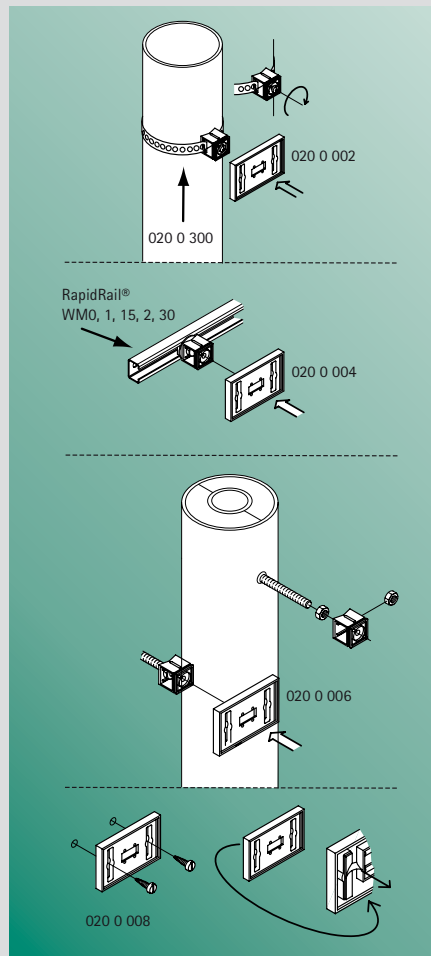

# BIS IKS-2000®

*Cortar la correa de fijación*

*Fijar el espaciador a la tubería*

*Colocar la tarjeta identificadora en el soporte*

*Fijar el soporte al espaciador*

dirección posible de las tuberías en cuestión. Además la identificación de tuberías permite un acceso más rápido para las tareas de mantenimiento.

## Exposición comercial instantánea

BIS IKS-2000® es una solución profesional y personal para la identificación de tuberías. Junto con la información relativa al contenido de la tubería, el proveedor puede imprimir su nombre, logotipo e información adicional en la tarjeta.

## Opciones de fijación

BIS IKS-2000® está disponible en dos variantes de fijación.

La primera está pensada para la fijación a una tubería, principalmente para el contenido de la tubería e información del proveedor. La fijación a tubería para soportes de tarjeta BIS IKS-2000® se instala con la correa de fijación BIS IKS-2000®. La segunda variante es para la fijación a pared. La fijación a pared para soportes de tarjeta BIS IKS-2000® tiene dos tiras auto-adhesivas en la parte trasera, pero se puede fijar también con tornillos.