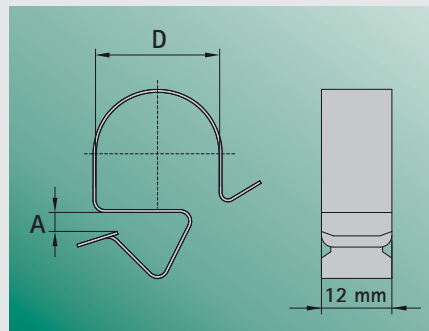

BISCLIPS® GAM8 La grapa eficiente

Para cables, tuberías eléctricas

Práctico embalaje

Solo 8 grapas para todos los diámetros Ø 6 - 32 mm

Ventajas:

- Para la fijación de cables, tuberías eléctricas, etc. en Ø 6 - 32 mm
- Para vigas de 2 - 12 mm
- Vale para uso exterior
- Surtido compacto: solamente 8 grapas
- ¡Ocupa menos espacio, menos logística!

BISCLIPS® GAM8 La grapa eficiente

El BISCLIPS® GAM8 es una grapa única para la fijación tuberías y cables a vigas de acero. La gama GAM8 consiste solamente de 8. Esto es suficiente para fijar todo tipo de tuberías eléctricas, cables de Ø 6 - 32 mm. La grapa se puede utilizar en el exterior.

El surtido compacto utiliza menos espacio y requiere menos logística. Las grapas se empaquetan en un práctico recipiente apilable, que le permite organizar mejor su almacén y su transporte.

Ventajas

- Grapa para la fijación de cables, tuberías, y otras aplicaciones (siempre para cargas estáticas)
- Para todas las tuberías de Ø 6 - 32 mm
- Para vigas de 2 - 12 mm
- Surtido compacto: ocupa menos espacio, precisa menos logística
- Se puede utilizar en el exterior
- Empaquetado en un práctico recipiente con tapa transparente
- Material: acero templado
- Tratamiento de la superficie: CRIII enchapado, resistente a la corrosión durante 600 horas en la prueba con niebla salina según DIN 50021

Pieza N°	Modelo	D (mm)	A (mm)	Caja apilable (pzs.)
5209 0 709	BPG826100	6 - 9	2 - 7	100
5209 0 714	BPG8210100	10 - 14	2 - 7	100
5209 0 721	BPG8215100	15 - 21	2 - 7	100
5209 0 732	BPG8222100	22 - 32	2 - 7	100
5209 1 209	BPG886100	6 - 9	8 - 12	100
5209 1 214	BPG8810100	10 - 14	8 - 12	100
5209 1 221	BPG8815100	15 - 21	8 - 12	100
5209 1 232	BPG8822100	22 - 32	8 - 12	100