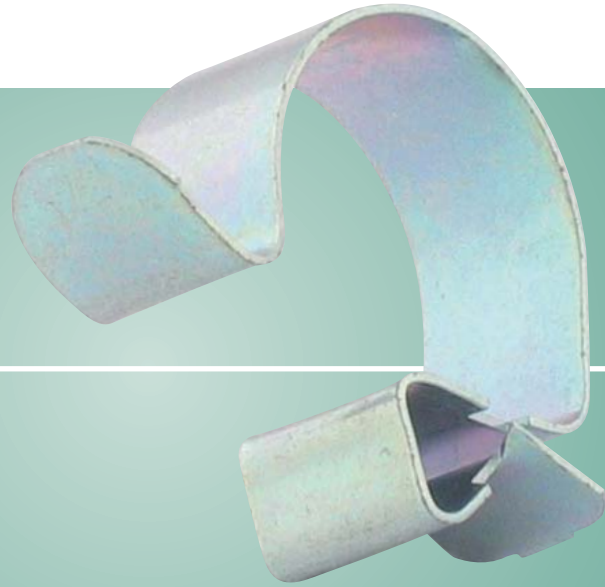

BISCLIPS® GAM8 La grapa eficiente

Para cables, tuberías eléctricas

Práctico embalaje

Solo 8 grapas para todos los diámetros Ø 6 - 32 mm

Ventajas:

- Para la fijación de cables, tuberías eléctricas, etc. en Ø 6 - 32 mm
- Para vigas de 2 - 12 mm
- Vale para uso exterior
- Surtido compacto: solamente 8 grapas
- ¡Ocupa menos espacio, menos logística!

BISCLIPS® GAM8 La grapa eficiente

El BISCLIPS® GAM8 es una grapa única para la fijación tuberías y cables a vigas de acero. La gama GAM8 consiste solamente de 8. Esto es suficiente para fijar todo tipo de tuberías eléctricas, cables de Ø 6 - 32 mm. La grapa se puede utilizar en el exterior.

El surtido compacto utiliza menos espacio y requiere menos logística. Las grapas se empaquetan en un práctico recipiente apilable, que le permite organizar mejor su almacén y su transporte.

Ventajas

- Grapa para la fijación de cables, tuberías, y otras aplicaciones (siempre para cargas estáticas)
- Para todas las tuberías de Ø 6 - 32 mm
- Para vigas de 2 - 12 mm
- Surtido compacto: ocupa menos espacio, precisa menos logística
- Se puede utilizar en el exterior
- Empaquetado en un práctico recipiente con tapa transparente
- Material: acero templado
- Tratamiento de la superficie: CRIII enchapado, resistente a la corrosión durante 600 horas en la prueba con niebla salina según DIN 50021

Pieza N°	Modelo	D (mm)	A (mm)	Caja apilable (pzs.)
5209 0 709	BPG826100	6 - 9	2 - 7	100
5209 0 714	BPG8210100	10 - 14	2 - 7	100
5209 0 721	BPG8215100	15 - 21	2 - 7	100
5209 0 732	BPG8222100	22 - 32	2 - 7	100
5209 1 209	BPG886100	6 - 9	8 - 12	100
5209 1 214	BPG8810100	10 - 14	8 - 12	100
5209 1 221	BPG8815100	15 - 21	8 - 12	100
5209 1 232	BPG8822100	22 - 32	8 - 12	100