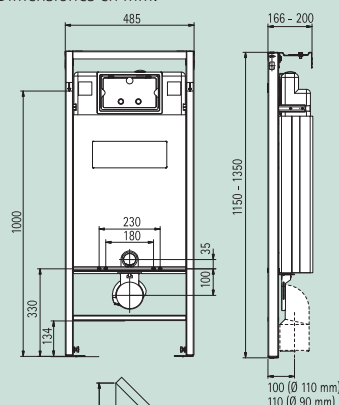

Combinado 2
035 5 049
Base: cromo pulido
Botones: cromo mate

Blanco
035 5 056

Cromo pulido
035 5 057

Cromo mate
035 5 058

Antracita
035 5 059

Datos técnicos

Armazón empotrable:

- Material: Acero recubierto de resina
- Apoyo al suelo: 200 mm ajustable en altura
- Apoyo a la pared: 34 mm ajustable en profundidad
- Capacidad de carga: 400 kg (de acuerdo con test NF X41002, XPD12-208)
- Incluye:
 - Sistema de drenaje (Ø 110mm)
 - Material de fijación para pared y suelo
 - Set de fijación a WC DN90
 - Plantilla de perforación

Cisterna de descarga:

- Usar: BISKON® Europe
- Capacidad de descarga: 3 y 6 litros, ajustable hasta 3,5/9 litros
- Botón: Frontal
- Incluye:
 - Uera flexible de 1/2" con grifo
 - 6 años de garantía

Dimensiones en mm: